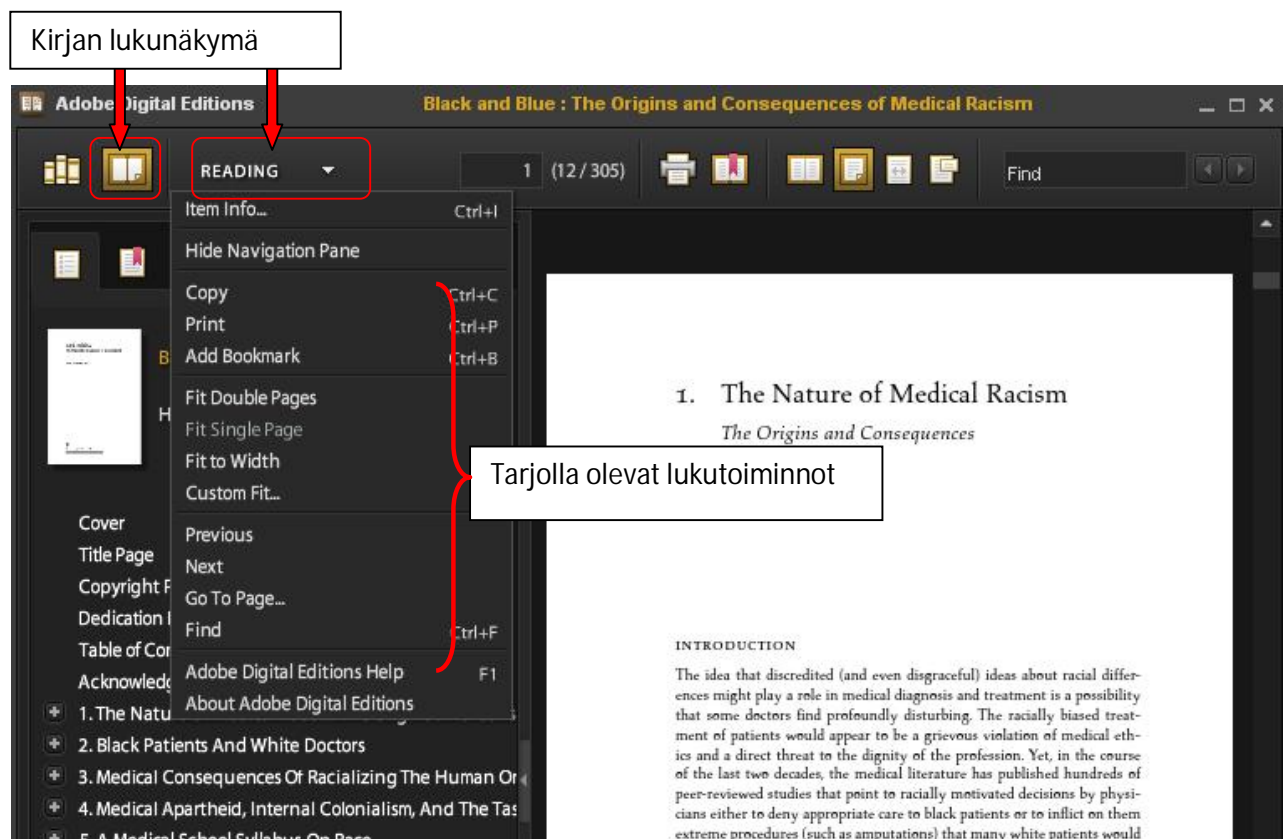

Palaute: nelli @ uef.fi

Adobe Digital Editions –lukuohjelma mahdollistaa erilaisia toimintoja kuten kirjahyllyt, haun kirjan tekstistä, kirjanmerkit, printtaamisen, kirjan palauttamisen ennen laina-ajan umpeutumista jne. Ohjelmassa on kaksi toimintonäkymää: kirjastonäkymä ja lukunäkymä. Näkymät vaihtelevat riippuen siitä käytätkö versiota 1.7 vai 2.0 (yliopiston verkossa).

Adobe Digital Editions 1.7