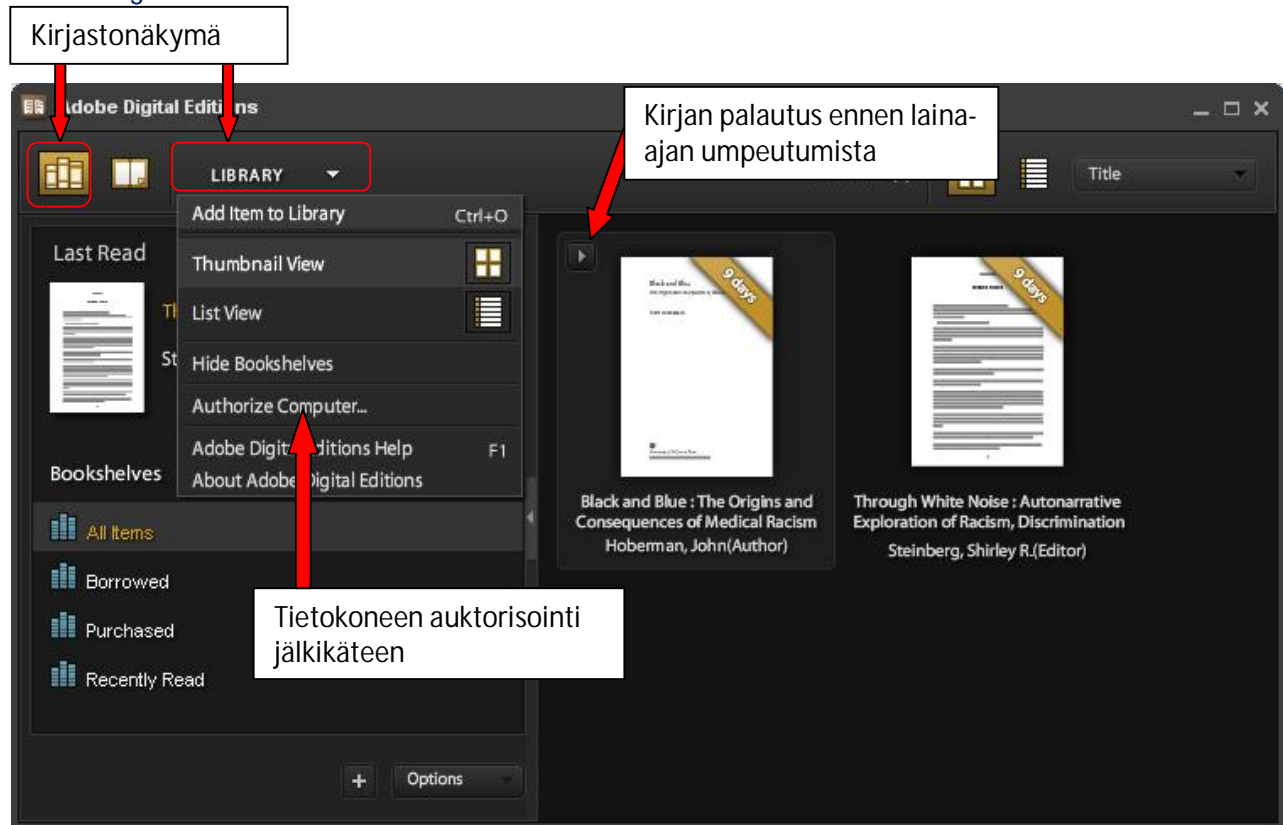

Palaute: nelli @ uef.fi

Adobe Digital Editions –lukuohjelma mahdollistaa erilaisia toimintoja kuten kirjahyllyt, haun kirjan tekstistä, kirjanmerkit, printtaamisen, kirjan palauttamisen ennen laina-ajan umpeutumista jne. Ohjelmassa on kaksi toimintonäkymää: kirjastonäkymä ja lukunäkymä. Näkymät vaihtelevat riippuen siitä käytätkö versiota 1.7 vai 2.0 (yliopiston verkossa).

Adobe Digital Editions 1.7