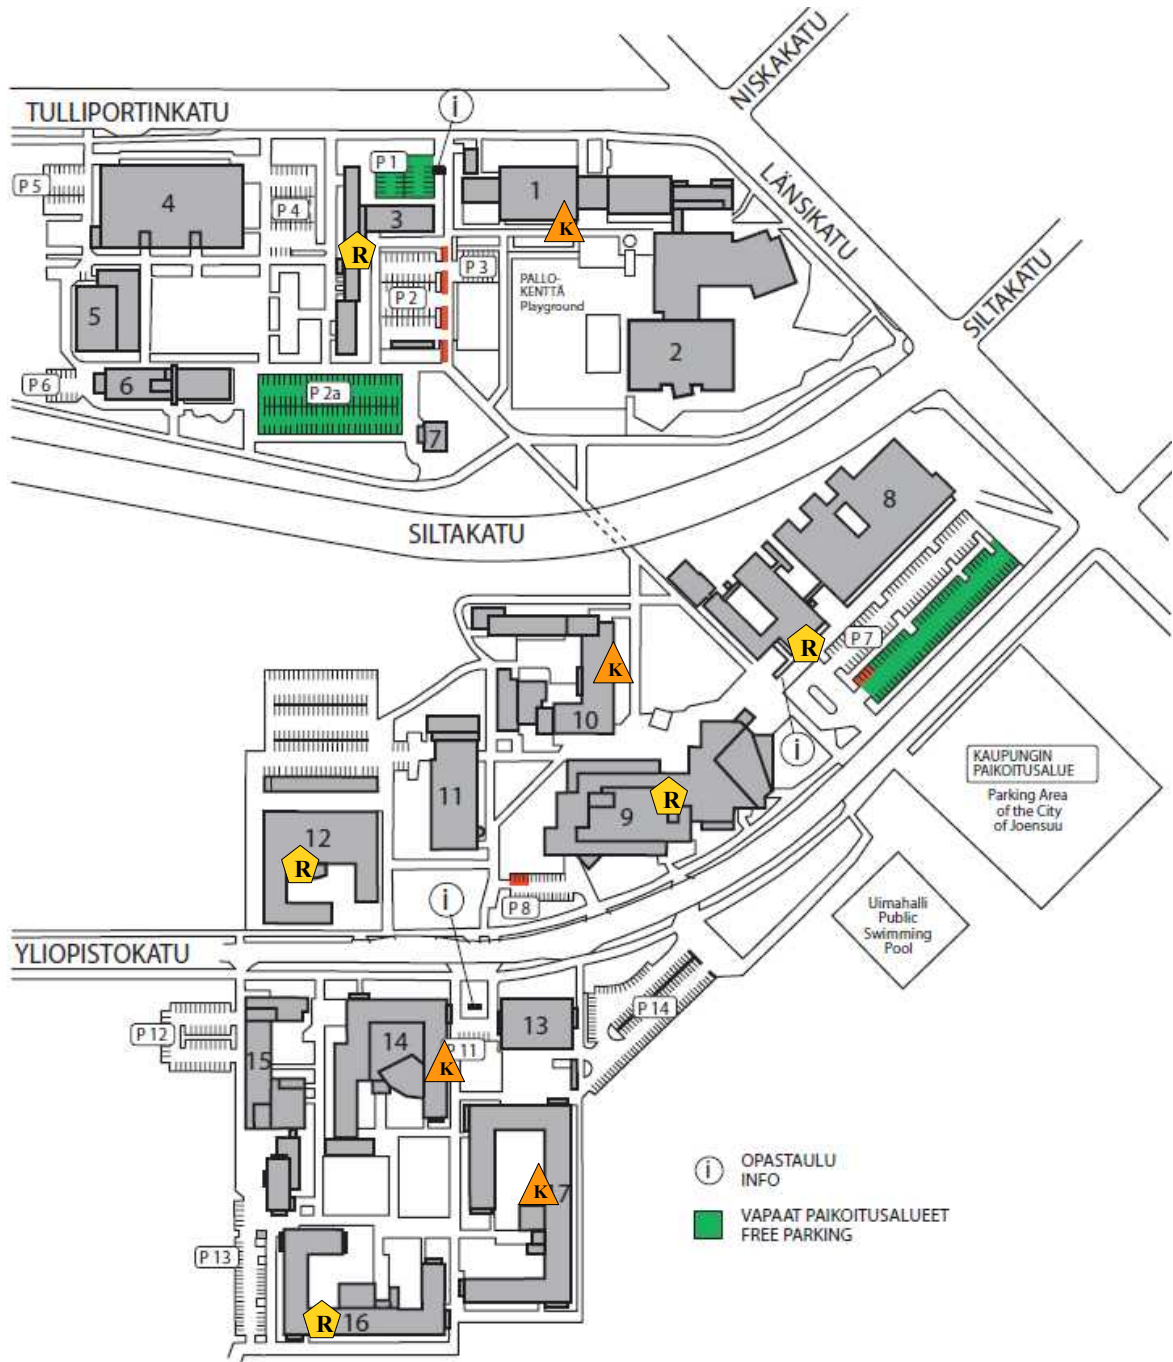

Joensuun kampus, Itä-Suomen yliopisto

1 - *Educa*: Kasvatustieteiden ja psykologian osasto, Soveltavan kasvatustieteen ja opettajankoulutuksen osasto.

2 - *Länsikadun koulu*: Joensuun normaalikoulun perusasteen luokat e ja 1 - 6

4 - *Tulliportin koulu*: Joensuun normaalikoulun perusasteen luokat 7-9 ja lukio

6 - *Taitola*: Soveltavan kasvatustieteen ja opettajankoulutuksen osasto, musiikki

8 - *Aurora*: Ravintola Aura, Kauppatieteiden laitos, Oikeustieteiden laitos, Karjalan tutkimuslaitos, Kielikeskus, Koulutus- ja kehittämispalvelu Aducate

9 - *Carelia*: C1, C2, Kirjasto. Ravintola Carelia

10 - *Agora*: Humanistinen osasto, Teologian osasto

14 - *Metria*

15 - *Borealis*

16 - *Futura*

17 - *Natura*

Ravintola

Kahvio